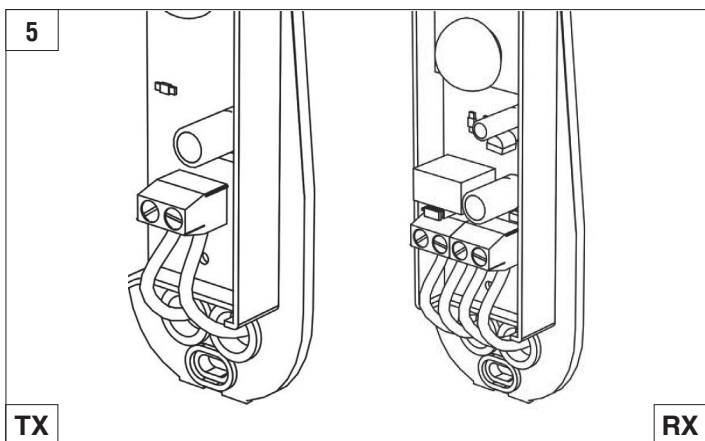

Характеристики / Characteristics	Значение / Value
Технология / Technology	Инфракрасный / Infra-red
Зона действия* / Operating range*	≤ 40 m
Электроснабжение / Supply voltage	12/24 V DC
Длина волны / Wave length	940 nm
Ток потребления / Current consumption	40 mA (TX), 13 mA (RX)
Угол автоматического выравнивания / Automatic alignment angle	< ±10°
Температурный диапазон / Operating temperature	-40...+70 °C
Выход реле / Relay output	1 A max, 30 V

* 25 м рекомендуется для устойчивой работы. В плохую погоду (туман, дождь, пыль и др.) зона действия может уменьшаться на 30 %. / It's recommended to keep the distance of 25 m (maximum) to ensure stable operation of the devices. However, under bad weather conditions (fog, rain, dust) the distance can be reduced by 30 %.

Избегайте попадания прямых солнечных лучей на фотоэлементы для стабильной работы. Избегайте установки других инфракрасных излучателей в пределах эффективного расстояния приемника / Protect the photocells from direct sunlight to ensure their stable operation. Do not install other infrared emitters within the operating range of the receiver.

TX

RX