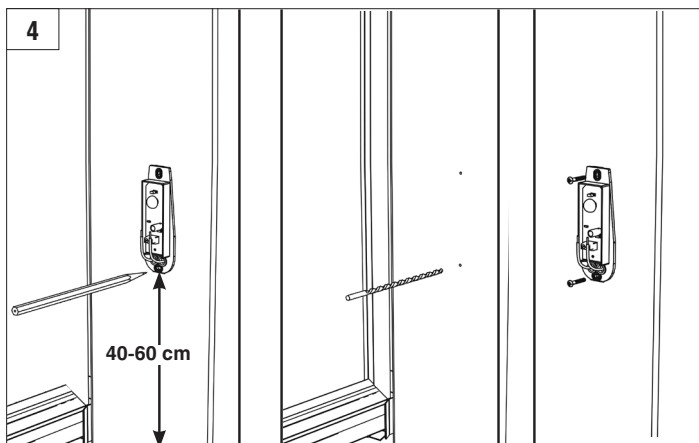

Характеристики / Characteristics	Значение / Value
Технология / Technology	Инфракрасный / Infra-red
Зона действия* / Operating range*	≤ 40 m
Электроснабжение / Supply voltage	12/24 V DC
Длина волны / Wave length	940 nm
Ток потребления / Current consumption	40 mA (TX), 13 mA (RX)
Угол автоматического выравнивания / Automatic alignment angle	< ±10°
Температурный диапазон / Operating temperature	-40...+70 °C
Выход реле / Relay output	1 A max, 30 V

* 25 м рекомендуется для устойчивой работы. В плохую погоду (туман, дождь, пыль и др.) зона действия может уменьшаться на 30 %. / It's recommended to keep the distance of 25 m (maximum) to ensure stable operation of the devices. However, under bad weather conditions (fog, rain, dust) the distance can be reduced by 30 %.

Избегайте попадания прямых солнечных лучей на фотоэлементы для стабильной работы. Избегайте установки других инфракрасных излучателей в пределах эффективного расстояния приемника / Protect the photocells from direct sunlight to ensure their stable operation. Do not install other infrared emitters within the operating range of the receiver.

TX

RX