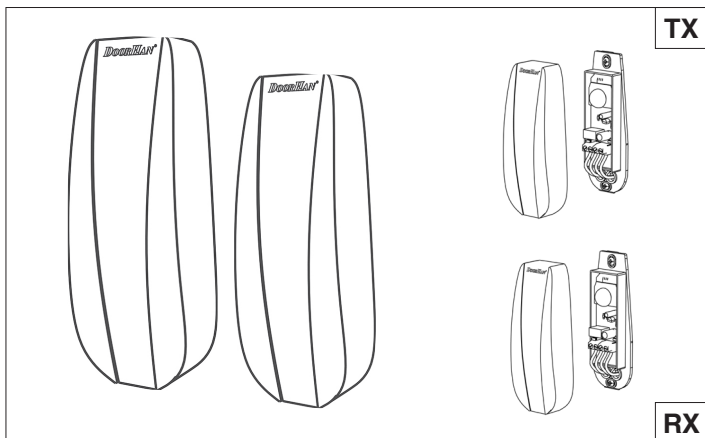

DOORHAN®

**ФОТОЭЛЕМЕНТЫ
PHOTOCELL-N**

**Photoelectric cells
PHOTOCELL-N**

Руководство по монтажу
Installation Manual

© DoorHan, 09.2019

Характеристики / Characteristics	Значение / Value
Технология / Technology	Инфракрасный / Infra-red
Зона действия* / Operating range*	≤ 40 m
Электроснабжение / Supply voltage	12/24 V DC
Длина волны / Wave length	940 nm
Ток потребления / Current consumption	40 mA (TX), 13 mA (RX)
Угол автоматического выравнивания / Automatic alignment angle	< ±10°
Температурный диапазон / Operating temperature	-40...+70 °C
Выход реле / Relay output	1 A max, 30 V