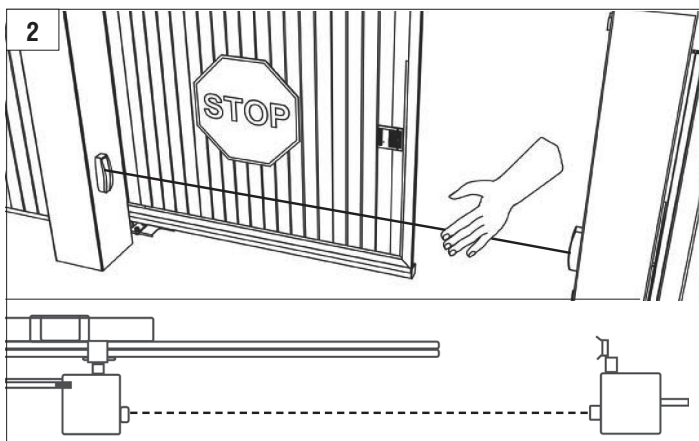

Характеристики / Characteristics	Значение / Value
Технология / Technology	Инфракрасный / Infra-red
Зона действия* / Operating range*	≤ 40 m
Электроснабжение / Supply voltage	12/24 V DC
Длина волны / Wave length	940 nm
Ток потребления / Current consumption	40 mA (TX), 13 mA (RX)
Угол автоматического выравнивания / Automatic alignment angle	< ±10°
Температурный диапазон / Operating temperature	-40...+70 °C
Выход реле / Relay output	1 A max, 30 V

* 25 м рекомендуется для устойчивой работы. В плохую погоду (туман, дождь, пыль и др.) зона действия может уменьшаться на 30 %. / It's recommended to keep the distance of 25 m (maximum) to ensure stable operation of the devices. However, under bad weather conditions (fog, rain, dust) the distance can be reduced by 30 %.

Избегайте попадания прямых солнечных лучей на фотоэлементы для стабильной работы. Избегайте установки других инфракрасных излучателей в пределах эффективного расстояния приемника / Protect the photocells from direct sunlight to ensure their stable operation. Do not install other infrared emitters within the operating range of the receiver.

TX

RX