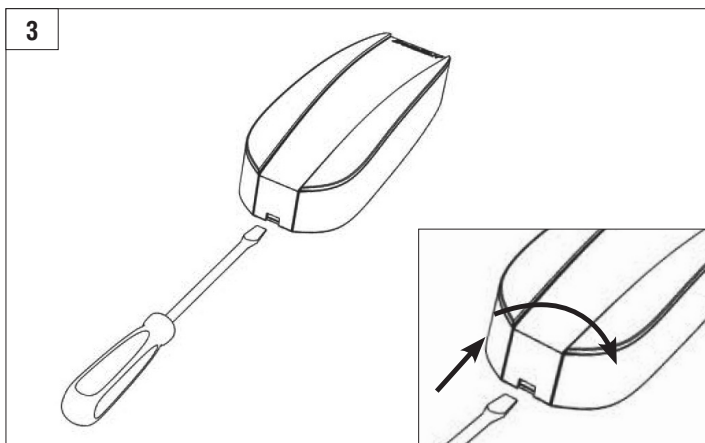

Характеристики / Characteristics	Значение / Value
Технология / Technology	Инфракрасный / Infra-red
Зона действия* / Operating range*	≤ 40 m
Электроснабжение / Supply voltage	12/24 V DC
Длина волны / Wave length	940 nm
Ток потребления / Current consumption	40 mA (TX), 13 mA (RX)
Угол автоматического выравнивания / Automatic alignment angle	< ±10°
Температурный диапазон / Operating temperature	-40...+70 °C
Выход реле / Relay output	1 A max, 30 V

* 25 м рекомендуется для устойчивой работы. В плохую погоду (туман, дождь, пыль и др.) зона действия может уменьшаться на 30 %. / It's recommended to keep the distance of 25 m (maximum) to ensure stable operation of the devices. However, under bad weather conditions (fog, rain, dust) the distance can be reduced by 30 %.

Избегайте попадания прямых солнечных лучей на фотоэлементы для стабильной работы. Избегайте установки других инфракрасных излучателей в пределах эффективного расстояния приемника / Protect the photocells from direct sunlight to ensure their stable operation. Do not install other infrared emitters within the operating range of the receiver.

TX

RX