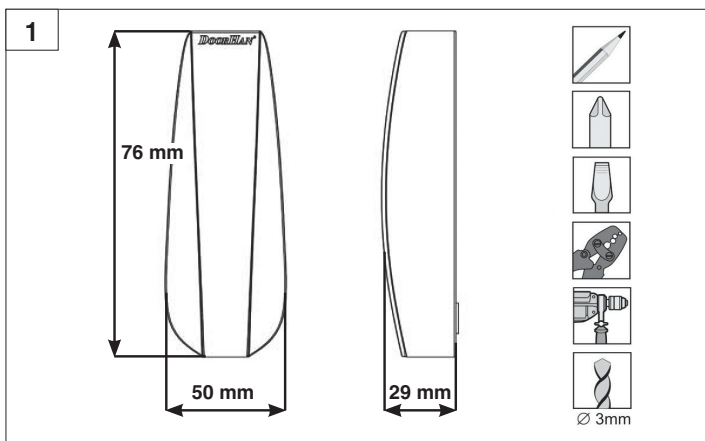

Характеристики / Characteristics	Значение / Value
Технология / Technology	Инфракрасный / Infra-red
Зона действия* / Operating range*	≤ 40 m
Электроснабжение / Supply voltage	12/24 V DC
Длина волны / Wave length	940 nm
Ток потребления / Current consumption	40 mA (TX), 13 mA (RX)
Угол автоматического выравнивания / Automatic alignment angle	< ±10°
Температурный диапазон / Operating temperature	-40...+70 °C
Выход реле / Relay output	1 A max, 30 V

* 25 м рекомендуется для устойчивой работы. В плохую погоду (туман, дождь, пыль и др.) зона действия может уменьшаться на 30 %. / It's recommended to keep the distance of 25 m (maximum) to ensure stable operation of the devices. However, under bad weather conditions (fog, rain, dust) the distance can be reduced by 30 %.

Избегайте попадания прямых солнечных лучей на фотоэлементы для стабильной работы. Избегайте установки других инфракрасных излучателей в пределах эффективного расстояния приемника / Protect the photocells from direct sunlight to ensure their stable operation. Do not install other infrared emitters within the operating range of the receiver.

TX

RX