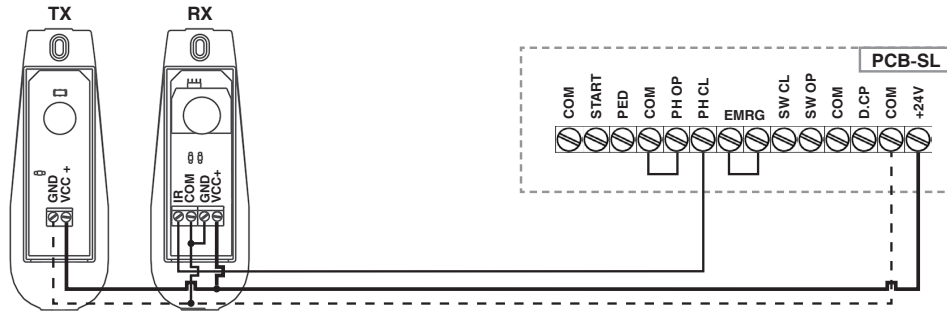

Избегайте попадания прямых солнечных лучей на фотоэлементы для стабильной работы. Избегайте установки других инфракрасных излучателей в пределах эффективного расстояния приемника / Protect the photocells from direct sunlight to ensure their stable operation. Do not install other infrared emitters within the operating range of the receiver.

TX

RX

BARRIER N, BARRIER PRO, SLIDING 300/800/1300/2100

SWING 2500/3000/5000, ARM 320

SHAFT 30/50

SHAFT 60/120

SECTIONAL 500/500 PRO/750/FAST 750/1000/1200

DOORHAN[®]