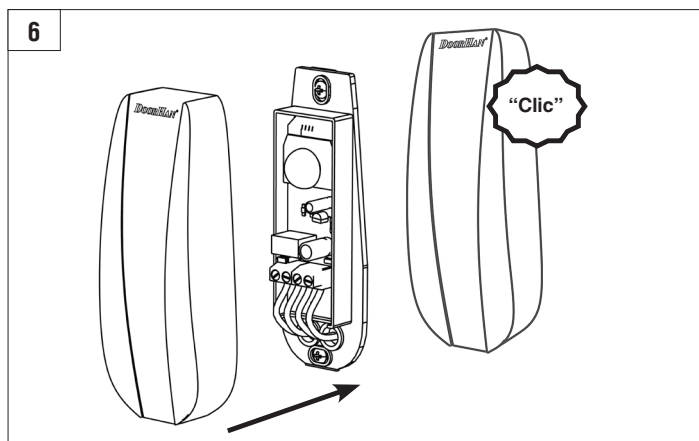

Характеристики / Characteristics	Значение / Value
Технология / Technology	Инфракрасный / Infra-red
Зона действия* / Operating range*	≤ 40 m
Электроснабжение / Supply voltage	12/24 V DC
Длина волны / Wave length	940 nm
Ток потребления / Current consumption	40 mA (TX), 13 mA (RX)
Угол автоматического выравнивания / Automatic alignment angle	< ±10°
Температурный диапазон / Operating temperature	-40...+70 °C
Выход реле / Relay output	1 A max, 30 V

* 25 м рекомендуется для устойчивой работы. В плохую погоду (туман, дождь, пыль и др.) зона действия может уменьшаться на 30 %. / It's recommended to keep the distance of 25 m (maximum) to ensure stable operation of the devices. However, under bad weather conditions (fog, rain, dust) the distance can be reduced by 30 %.

Избегайте попадания прямых солнечных лучей на фотоэлементы для стабильной работы. Избегайте установки других инфракрасных излучателей в пределах эффективного расстояния приемника / Protect the photocells from direct sunlight to ensure their stable operation. Do not install other infrared emitters within the operating range of the receiver.

TX

RX